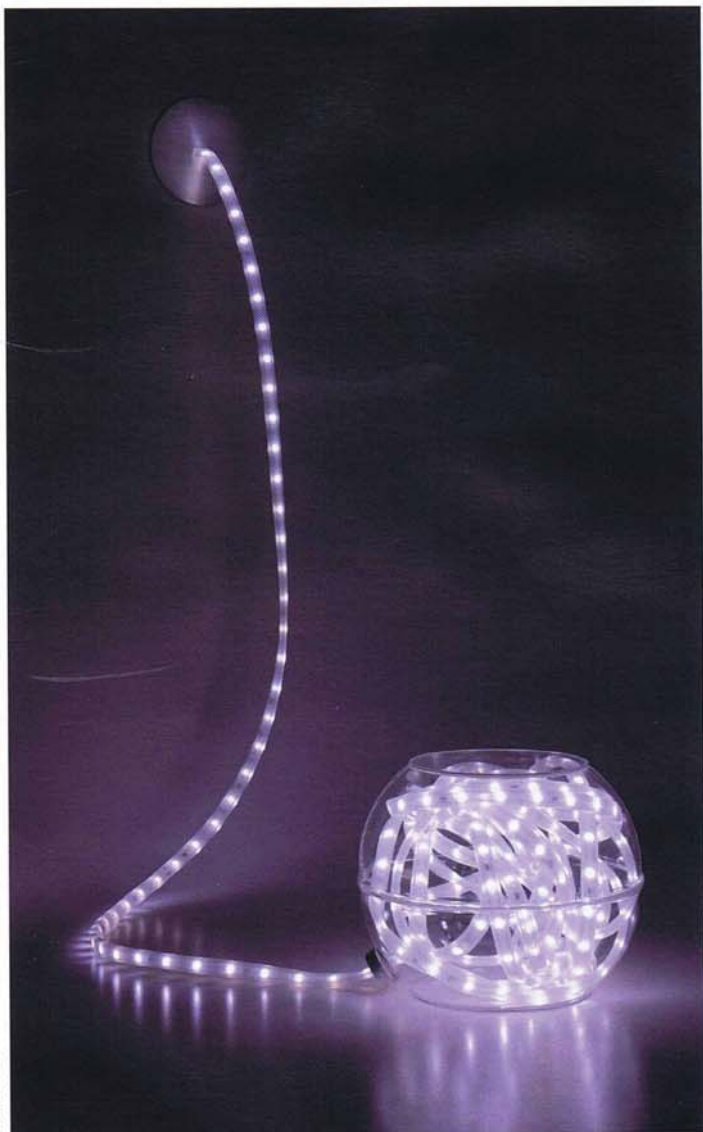

Design: Stefano Alberti, Tommaso Colia, Marco Colombo

Con l'esperienza e la competenza di tre generazioni, la Cmf Architettura in Metallo, da 50 anni realizza elementi di arredo e design in metallo. Le realizzazioni tipicamente artigianali, integrate a moderni processi produttivi ed abbinati a un notevole know how aziendale, consentono la progettazione o la collaborazione progettuale, al fine di creare elementi di architettura in metallo quali scale, serramenti, elementi di arredo per interni ed esterni.

Cmf srl

via P. Da Volpedo 58 | 20092 Cinisello Balsamo MI

tel (+39) 02 66048348 | fax (+39) 02 66045999

cmf@c-m-f.it | www.c-m-f.it

- Iside è una lampada costituita da una sfera e da un tubo led. Estrahendo il filo può essere posizionata ovunque e può essere utilizzata come seduta.
Iside is a lamp made of a transparent sphere containing a leds wire. It can be placed wherever desired and it can be used as a seat.